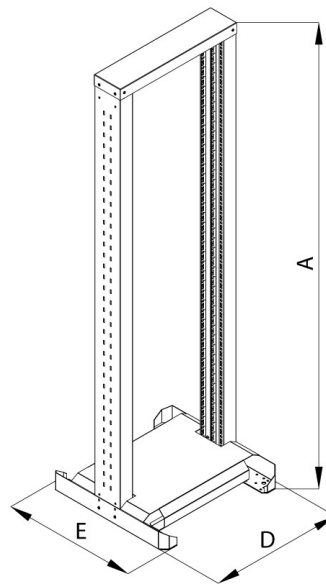

Jednodielný otvorený 19" stojan RSX

vlastnosti

- celokovová rozoberateľná konštrukcia
- nivelačné nožičky (štandard)
- možnosť doobjednania koliesok RAX-MS-X81-X1

| | |
|-----------------|----------------------|
| Rozmer podstavy | 600 x 600 mm |
| Farba | šedá RAL7035 |
| Povrch | štruktúrovaný, matný |

| | | A (mm) | B (mm) | D (mm) | E (mm) | hmotnosť (kg) | nosnosť (kg) |
|-----|--|-----------|-----------|-----------|-----------|------------------|-----------------|
| 27U | P/N: RSX-27-XS6-CXX-A1 | 1365 | - | 616 | 600 | 27,5 | 150 |
| 32U | P/N: RSX-32-XS6-CXX-A1 | 1587 | - | 616 | 600 | 29,6 | 150 |
| 37U | P/N: RSX-37-XS6-CXX-A1 | 1809 | - | 616 | 600 | 31,7 | 150 |
| 42U | P/N: RSX-42-XS6-CXX-A1 | 2031 | - | 616 | 600 | 33,7 | 150 |
| 45U | P/N: RSX-45-XS6-CXX-A1 | 2165 | - | 616 | 600 | 35,0 | 150 |