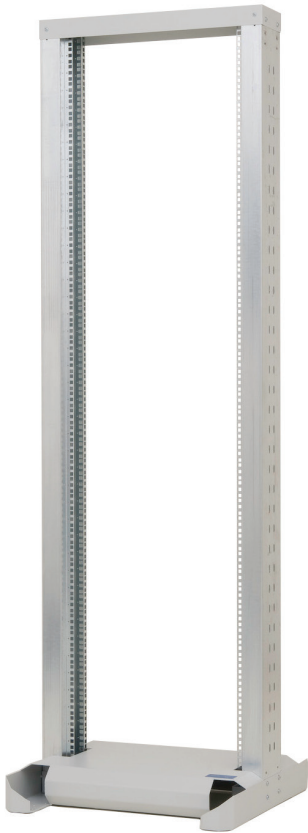

Jednodielný otvorený 19" stojan RSX

vlastnosti

- celokovová rozoberateľná konštrukcia
- nivelačné nožičky (štandard)
- možnosť doobjednania koliesok RAX-MS-X81-X1

| | |
|-----------------|----------------------|
| Rozmer podstavy | 600 x 600 mm |
| Farba | šedá RAL7035 |
| Povrch | štruktúrovaný, matný |

| | | A (mm) | B (mm) | D (mm) | E (mm) | hmotnosť (kg) | nosnosť (kg) |
|-----|--|-----------|-----------|-----------|-----------|------------------|-----------------|
| 27U | P/N: RSX-27-XS6-CXX-A1 | 1365 | - | 616 | 600 | 27,5 | 150 |
| 32U | P/N: RSX-32-XS6-CXX-A1 | 1587 | - | 616 | 600 | 29,6 | 150 |
| 37U | P/N: RSX-37-XS6-CXX-A1 | 1809 | - | 616 | 600 | 31,7 | 150 |
| 42U | P/N: RSX-42-XS6-CXX-A1 | 2031 | - | 616 | 600 | 33,7 | 150 |
| 45U | P/N: RSX-45-XS6-CXX-A1 | 2165 | - | 616 | 600 | 35,0 | 150 |