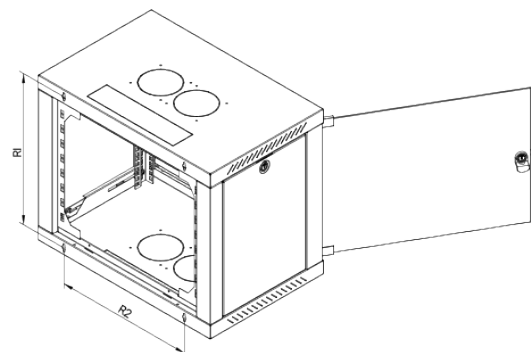

Jednodielný závesný 19” light rozvádzač LUA

P/N: LUA-xx-AS4-CAY-A1

P/N: LUA-xx-AS5-CAY-A1

Vlastnosti

- zváraný rozvádzač
- odnímateľné a uzamykateľné bočnice umožňujú ľahký prístup k nainštalovaným zariadeniam z bočnej strany
- dvere z bezpečnostného tvrdeného dymového skla
- predné vertikálne lišty hĺbkovo spojite posúvateľné
- rám a všetky oddeliteľné časti prepojené zemiacimi káblami
- káblové vstupy kryté vylamovacími záslepkami sa nachádzajú v hornej a dolnej stene rozvádzača
- 4 otvory kryté vylamovacími záslepkami, 2 v hornej a 2 v dolnej časti rozvádzača pre montáž ventilátorov RAX-CH-X07-X9 alebo ventilačnej jednotky RAC-CH-X26-X1

Kódy produktu

Predné dvere

LUA-xx-**xxx**-xAY-A1

A – bezpečnostné dymové sklo

Farba

LUA-xx-xxx-**x**AY-A1

C – šedá RAL 7035

Povrch

štruktúrovaný, matný

Parametre AS4

hĺbka 395 mm, šírka 600 mm		A (mm)	B (mm)	C (mm)	D (mm)	E (mm)	hmotnosť (kg)	nosnosť (kg)
6U	P/N: LUA-06-AS4-CAY-A1	370	265	535	600	395	12,35	30
9U	P/N: LUA-09-AS4-CAY-A1	500	395	535	600	395	14,64	30
12U	P/N: LUA-12-AS4-CAY-A1	635	530	535	600	395	17,02	30
15U	P/N: LUA-15-AS4-CAY-A1	770	665	535	600	395	19,43	30

Parametre AS5

hĺbka 495 mm, šírka 600 mm		A (mm)	B (mm)	C (mm)	D (mm)	E (mm)	hmotnosť (kg)	nosnosť (kg)
6U	P/N: LUA-06-AS5-CAY-A1	370	265	535	600	495	14,30	30
9U	P/N: LUA-09-AS5-CAY-A1	500	395	535	600	495	16,80	30
12U	P/N: LUA-12-AS5-CAY-A1	635	530	535	600	495	19,41	30
15U	P/N: LUA-15-AS5-CAY-A1	770	665	535	600	495	22,03	30