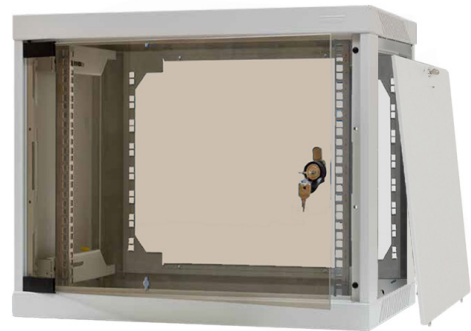

Jednodielný závesný 19” light rozvádzač LUA

P/N: LUA-xx-AS4-CAY-A1

P/N: LUA-xx-AS5-CAY-A1

Vlastnosti

- zváraný rozvádzač
- odnímateľné a uzamykateľné bočnice umožňujú ľahký prístup k nainštalovaným zariadeniam z bočnej strany
- dvere z bezpečnostného tvrdeného dymového skla
- predné vertikálne lišty hĺbkovo spojite posúvateľné
- rám a všetky oddeliteľné časti prepojené zemiacimi káblami
- káblové vstupy kryté vylamovacími záslepkami sa nachádzajú v hornej a dolnej stene rozvádzača
- 4 otvory kryté vylamovacími záslepkami, 2 v hornej a 2 v dolnej časti rozvádzača pre montáž ventilátorov RAX-CH-X07-X9 alebo ventilačnej jednotky RAC-CH-X26-X1

Kódy produktu

Predné dvere

LUA-xx-**xxx**-xAY-A1

A – bezpečnostné dymové sklo

Farba

LUA-xx-xxx-**x**AY-A1

C – šedá RAL 7035

Povrch

štruktúrovaný, matný

Parametre AS4

hĺbka 395 mm, šírka 600 mm		A (mm)	B (mm)	C (mm)	D (mm)	E (mm)	hmotnosť (kg)	nosnosť (kg)
6U	P/N: LUA-06-AS4-CAY-A1	370	265	535	600	395	12,35	30
9U	P/N: LUA-09-AS4-CAY-A1	500	395	535	600	395	14,64	30
12U	P/N: LUA-12-AS4-CAY-A1	635	530	535	600	395	17,02	30
15U	P/N: LUA-15-AS4-CAY-A1	770	665	535	600	395	19,43	30

Parametre AS5

hĺbka 495 mm, šírka 600 mm		A (mm)	B (mm)	C (mm)	D (mm)	E (mm)	hmotnosť (kg)	nosnosť (kg)
6U	P/N: LUA-06-AS5-CAY-A1	370	265	535	600	495	14,30	30
9U	P/N: LUA-09-AS5-CAY-A1	500	395	535	600	495	16,80	30
12U	P/N: LUA-12-AS5-CAY-A1	635	530	535	600	495	19,41	30
15U	P/N: LUA-15-AS5-CAY-A1	770	665	535	600	495	22,03	30