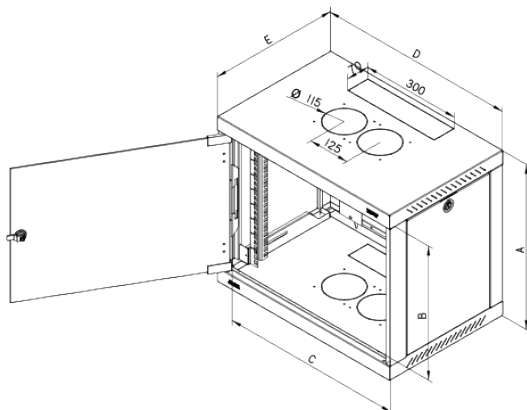

Kódy produktu

Predné dvere

LUA-xx-**xxx**-xAY-A1

A – bezpečnostné dymové sklo

Farba

LUA-xx-xxx-**x**AY-A1

C – šedá RAL 7035

Povrch

štruktúrovaný, matný

Parametre AS4

hĺbka 395 mm, šírka 600 mm		A (mm)	B (mm)	C (mm)	D (mm)	E (mm)	hmotnosť (kg)	nosnosť (kg)
6U	P/N: LUA-06-AS4-CAY-A1	370	265	535	600	395	12,35	30
9U	P/N: LUA-09-AS4-CAY-A1	500	395	535	600	395	14,64	30
12U	P/N: LUA-12-AS4-CAY-A1	635	530	535	600	395	17,02	30
15U	P/N: LUA-15-AS4-CAY-A1	770	665	535	600	395	19,43	30

Parametre AS5

hĺbka 495 mm, šírka 600 mm		A (mm)	B (mm)	C (mm)	D (mm)	E (mm)	hmotnosť (kg)	nosnosť (kg)
6U	P/N: LUA-06-AS5-CAY-A1	370	265	535	600	495	14,30	30
9U	P/N: LUA-09-AS5-CAY-A1	500	395	535	600	495	16,80	30
12U	P/N: LUA-12-AS5-CAY-A1	635	530	535	600	495	19,41	30
15U	P/N: LUA-15-AS5-CAY-A1	770	665	535	600	495	22,03	30