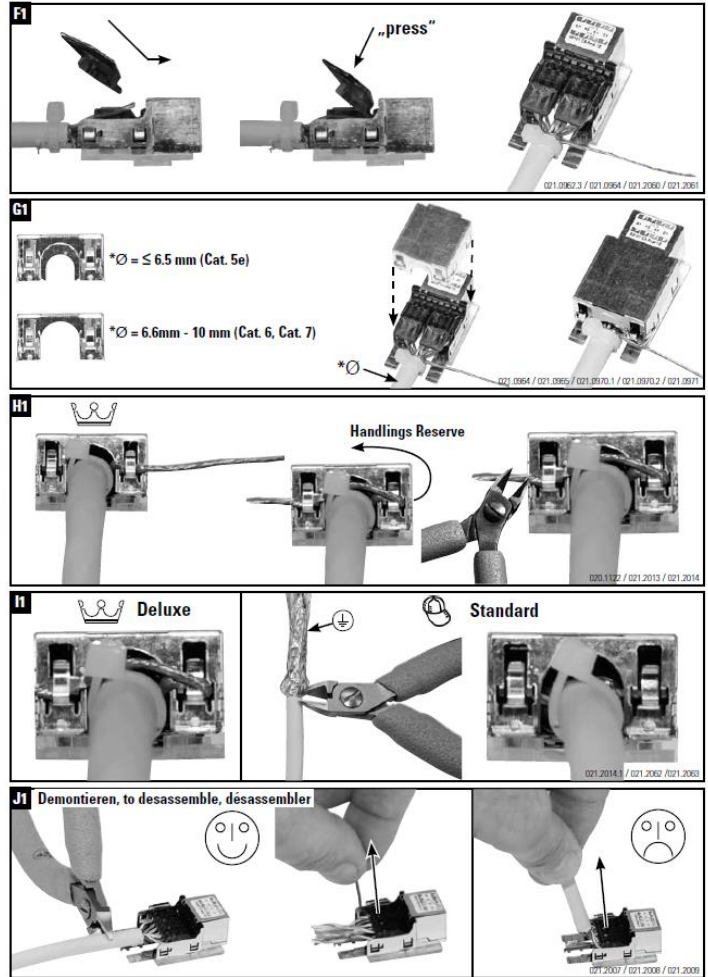

Installationsanleitung RJ45 Anschlussmodul geschirmt, gerade
Installation guide RJ45 Connector Module shielded, straight cable entry
Instructions de montage RJ45 Module de raccordement blindé, entrée droit du câble

Die Komponenten sollten von autorisierten Personen in geschützten Bereichen eingesetzt werden in Übereinstimmung mit den Landesspezifischen Normen.

Installation is to be performed by qualified electricians. Units have to be installed in limited access areas in conformance with all national and local codes.

Deluxe = Empfohlen
Deluxe = Recommended
Deluxe = Recommandé

Installationsanleitung RJ45 Anschlussmodul geschirmt, abgewinkelt 90°
Installation guide RJ45 Connector Module shielded, 90° cable entry
Instructions de montage RJ45 Module de raccordement blindé, entrée coudée 90° câble