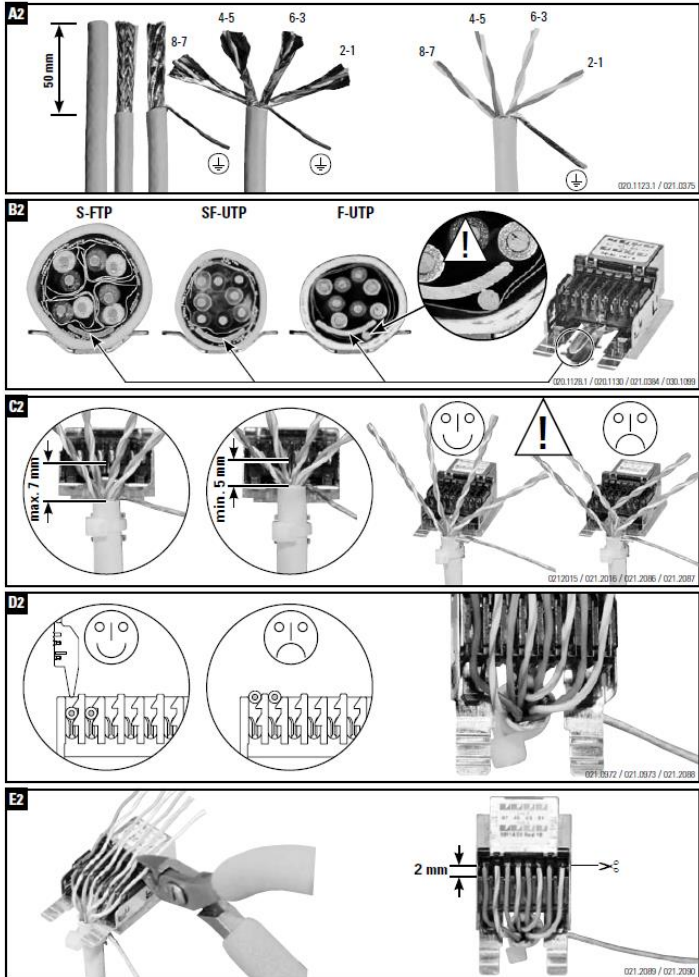

Installationsanleitung RJ45 Anschlussmodul geschirmt, gerade
Installation guide RJ45 Connector Module shielded, straight cable entry
Instructions de montage RJ45 Module de raccordement blindé, entrée droit du câble

Die Komponenten sollten von autorisierten Personen in geschützten Bereichen eingesetzt werden in Übereinstimmung mit den Landesspezifischen Normen.

Installation is to be performed by qualified electricians. Units have to be installed in limited access areas in conformance with all national and local codes.

Deluxe = Empfohlen
Deluxe = Recommended
Deluxe = Recommandé

Installationsanleitung RJ45 Anschlussmodul geschirmt, abgewinkelt 90°
Installation guide RJ45 Connector Module shielded, 90° cable entry
Instructions de montage RJ45 Module de raccordement blindé, entrée coudée 90° câble