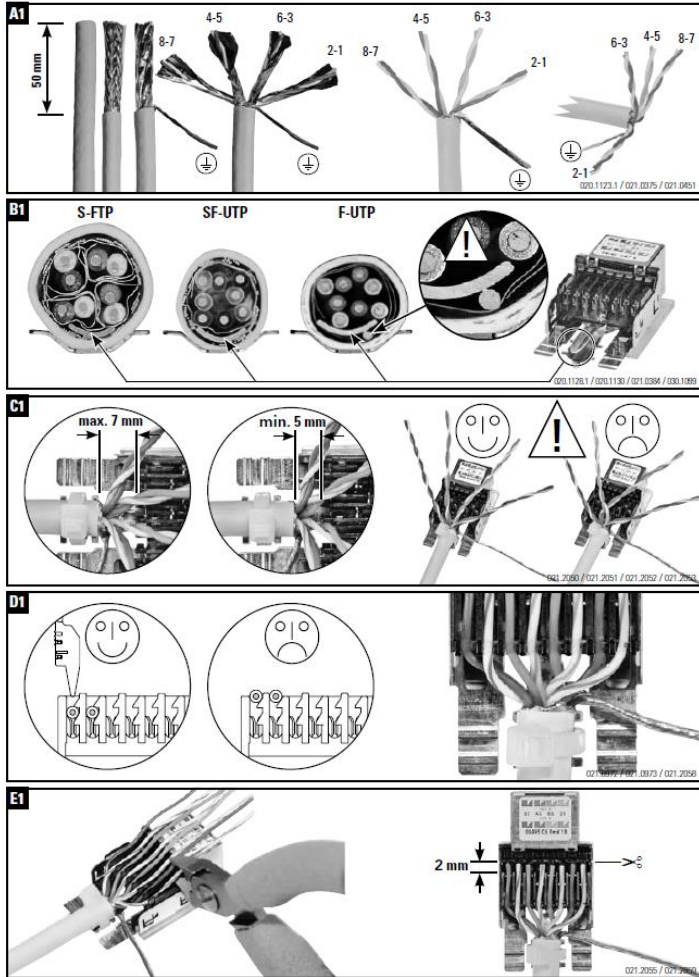

Installationsanleitung RJ45 Anschlussmodul geschirmt, gerade
Installation guide RJ45 Connector Module shielded, straight cable entry
Instructions de montage RJ45 Module de raccordement blindé, entrée droit du câble

Die Komponenten sollten von autorisierten Personen in geschützten Bereichen eingesetzt werden in Übereinstimmung mit den Landesspezifischen Normen.

Installation is to be performed by qualified electricians. Units have to be installed in limited access areas in conformance with all national and local codes.

Deluxe = Empfohlen
Deluxe = Recommended
Deluxe = Recommandé

Installationsanleitung RJ45 Anschlussmodul geschirmt, abgewinkelt 90°
Installation guide RJ45 Connector Module shielded, 90° cable entry
Instructions de montage RJ45 Module de raccordement blindé, entrée coudée 90° câble